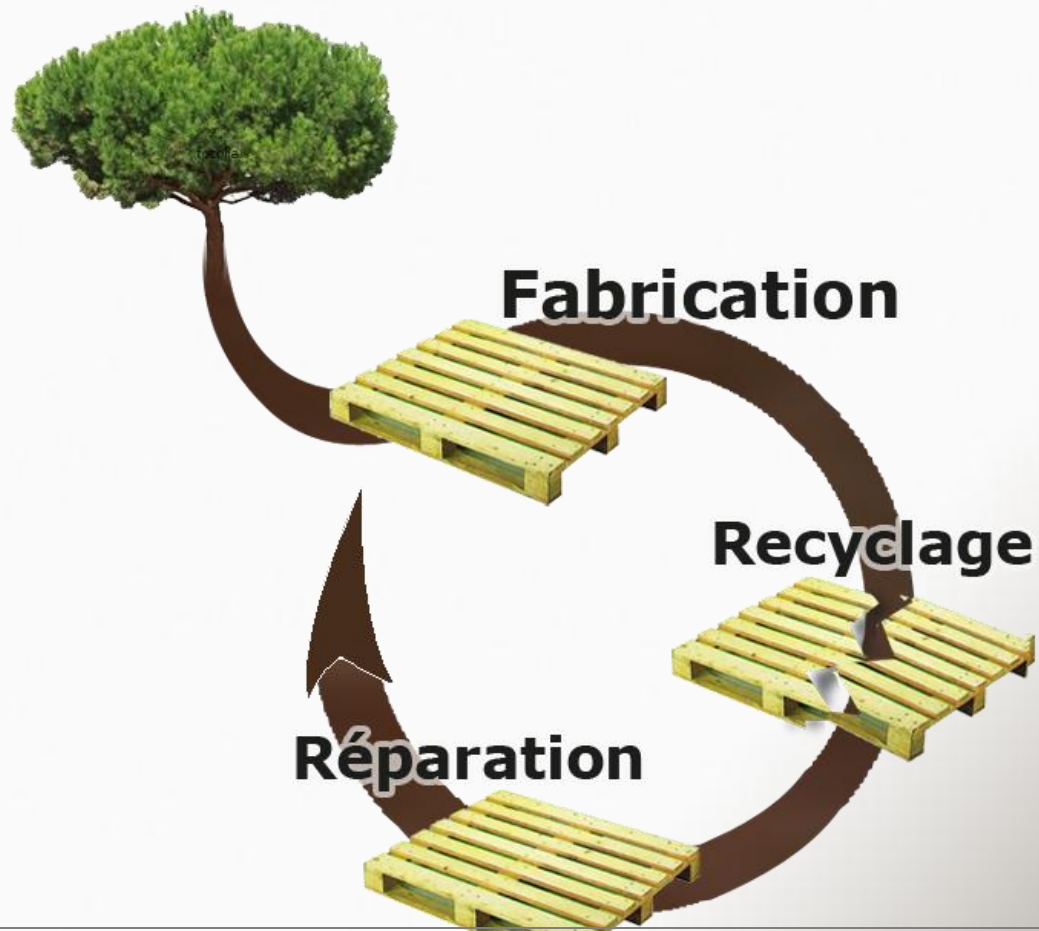

Palettes Pays de Loire

Recyclage de palettes

une activité au service du développement durable.

Métiers

- Collecter
- Trier
- Réparer
- Stocker
- Certifier
- Livrer

Zone des Grands Bois
49280 ST LEGER SOUS CHOLET

secteur

Zone de chalandise
80 % Pays de Loire

Localaux

Zone des Grands Bois
Axe CHOLET-BEAUPREAU

Le choletais
Point stratégique

Moyens

Plateaux, bennes de collecte,
tables de réparation...

Opérateurs spécialisés,
Four de traitement...

6 tables de réparation,

1 four de traitement...

80 plateaux...

Labels

Apporter des gages de qualité...

EPAL / EUR,
pour vous assurer le respect
des standards.

MINP15,
pour limiter la dissémination
d'organisme nuisible.